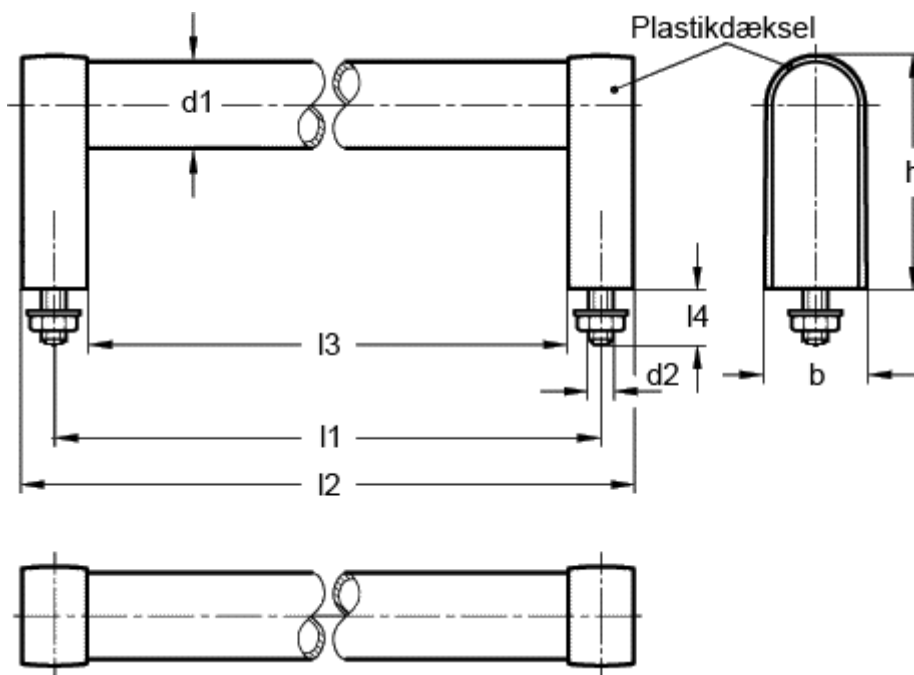

Article number: 20194200

Description: E+G System handle GN 669-28-200-B-SW

## Measures

b	= 32
d1	= 28
d2	= M8
h appr.	= 60
l1	= 200
l2	= 220
l3	= 180
l4	= 20